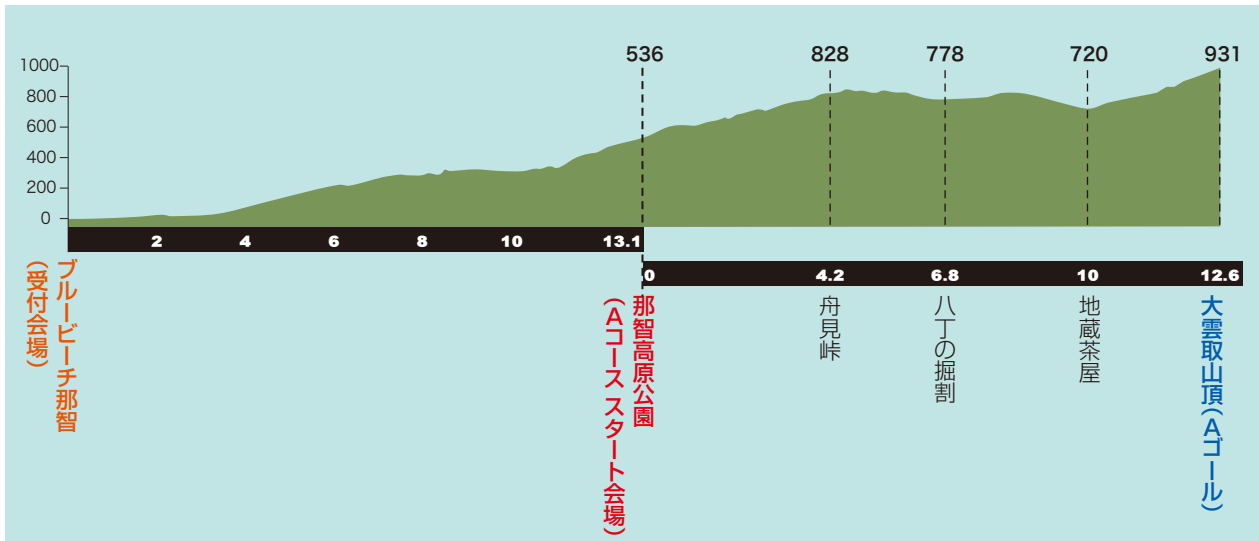

【新ルート】 コース図・高低表・スケジュール

Aコース(距離 12.6km) 那智高原公園 ⇒ 大雲取山頂

Bコース(距離 9.3km) 大門坂駐車場 ⇒ 妙法山阿弥陀寺

スケジュール

【11月2日(土)】 15:00~17:00 前日受付(ブルービーチ那智)

【11月3日(日)】

Aコースタイムスケジュール

時間	会場	ブルービーチ那智	Aコーススタート 那智高原公園	Aゴール 大雲取山頂
5:00~6:00		当日受付		
5:00~6:20		荷物受付		
7:00~7:40			荷物受付	
~7:30			到着(集合)	
7:45			開会式・競技説明	
8:00			スタート	
9:00		飲食ブースオープン		
9:30				下山開始
10:00		ふるまい開始		
12:00頃		[Aコース]表彰式		

Bコースタイムスケジュール

時間	会場	ブルービーチ那智	Bコーススタート 大門坂駐車場	Bゴール 那智高原公園
5:00~6:00		当日受付		
5:00~6:20		荷物受付		
6:50~7:15			荷物受付	
6:55			集合	
7:00			開会式・競技説明	
7:30			スタート	
9:00		飲食ブースオープン		下山開始
10:00		ふるまい開始		
10:00頃		[Bコース]表彰式		