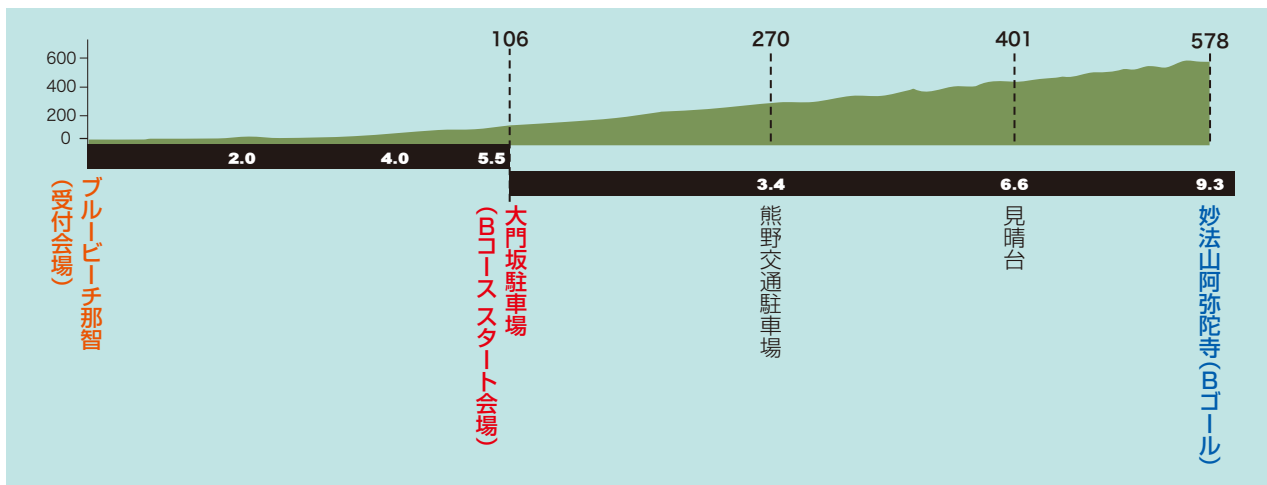

【新ルート】 コース図・高低表・スケジュール

Aコース(距離 12.6km) 那智高原公園 ⇒ 大雲取山頂

Bコース(距離 9.3km) 大門坂駐車場 ⇒ 妙法山阿弥陀寺

スケジュール

【11月2日(土)】 15:00~17:00 前日受付(ブルービーチ那智)

【11月3日(日)】

Aコースタイムスケジュール

時間	会場	ブルービーチ那智	Aコーススタート 那智高原公園	Aゴール 大雲取山頂
5:00~6:00		当日受付		
5:00~6:20		荷物受付		
7:00~7:40			荷物受付	
~7:30			到着(集合)	
7:45			開会式・競技説明	
8:00			スタート	
9:00		飲食ブースオープン		
9:30				下山開始
10:00		ふるまい開始		
12:00頃		[Aコース]表彰式		

Bコースタイムスケジュール

時間	会場	ブルービーチ那智	Bコーススタート 大門坂駐車場	Bゴール 那智高原公園
5:00~6:00		当日受付		
5:00~6:20		荷物受付		
6:50~7:15			荷物受付	
6:55			集合	
7:00			開会式・競技説明	
7:30			スタート	
9:00		飲食ブースオープン		下山開始
10:00		ふるまい開始		
10:00頃		[Bコース]表彰式		